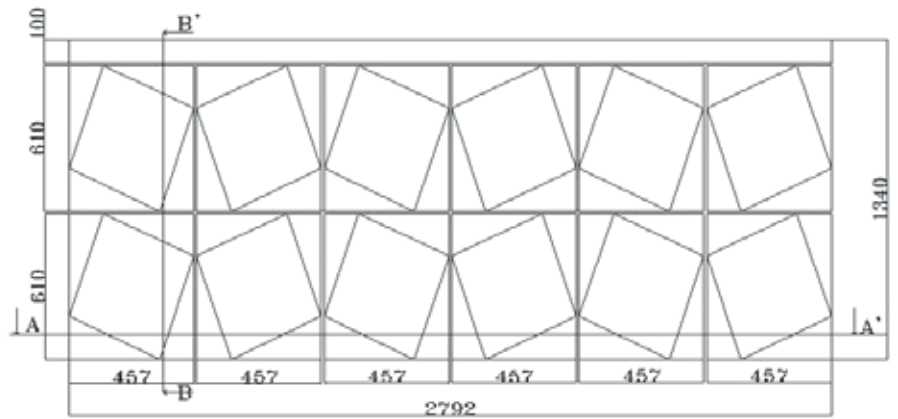

Section B-B'

VA 3D-12

Design Specification

Series	-----	Solid Metallic
Color Code	-----	VA 107
Color Name	-----	Copper
Size of Panel	-----	304x380 MM

VA 3D-12

Section A-A'

Section A-A'

SL Designation